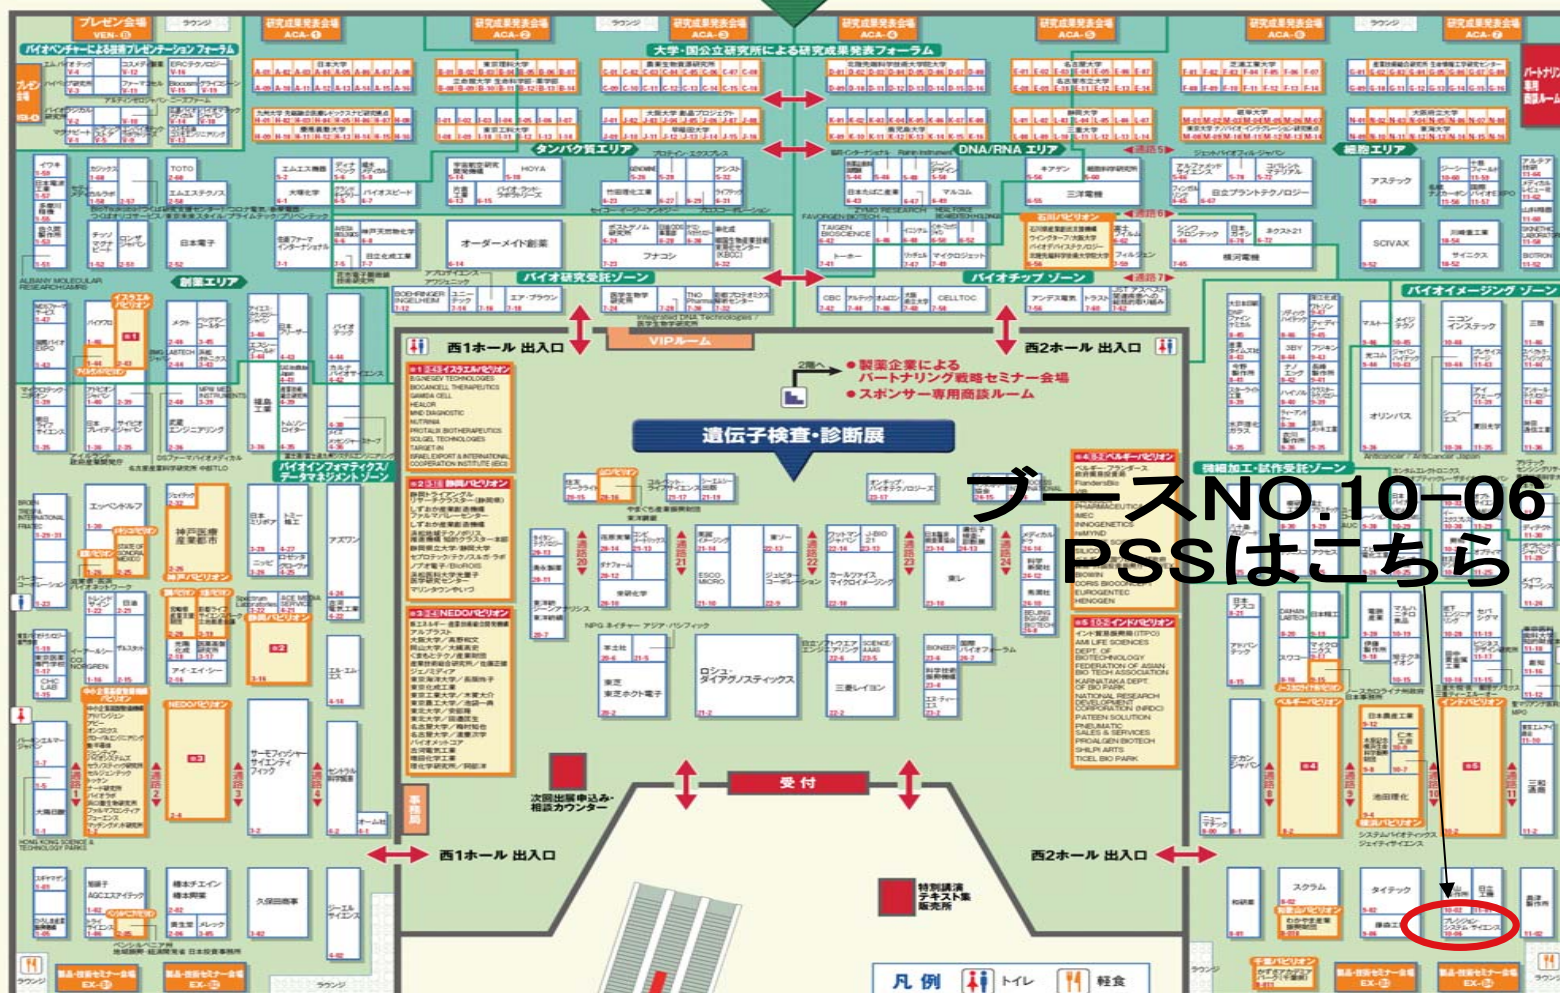

プランジョン・システム・サイエンス株式会社
〒271-0064千葉県松戸市上本郷88
Tel:047-303-4801 Fax:047-303-4811
http://www.pss.co.jp

会場案内図

会期 2008年7月2日(水)~2008年7月4日(金)
開催時間 10:00~18:00(4日のみ17:00終了)

西
展
示
棟

第7回 国際バイオEXPO 国際バイオフィォラム

ブースNO.10-06
PSSはこちら

Organized by
Reed Exhibitions

凡例 トイレ 軽食